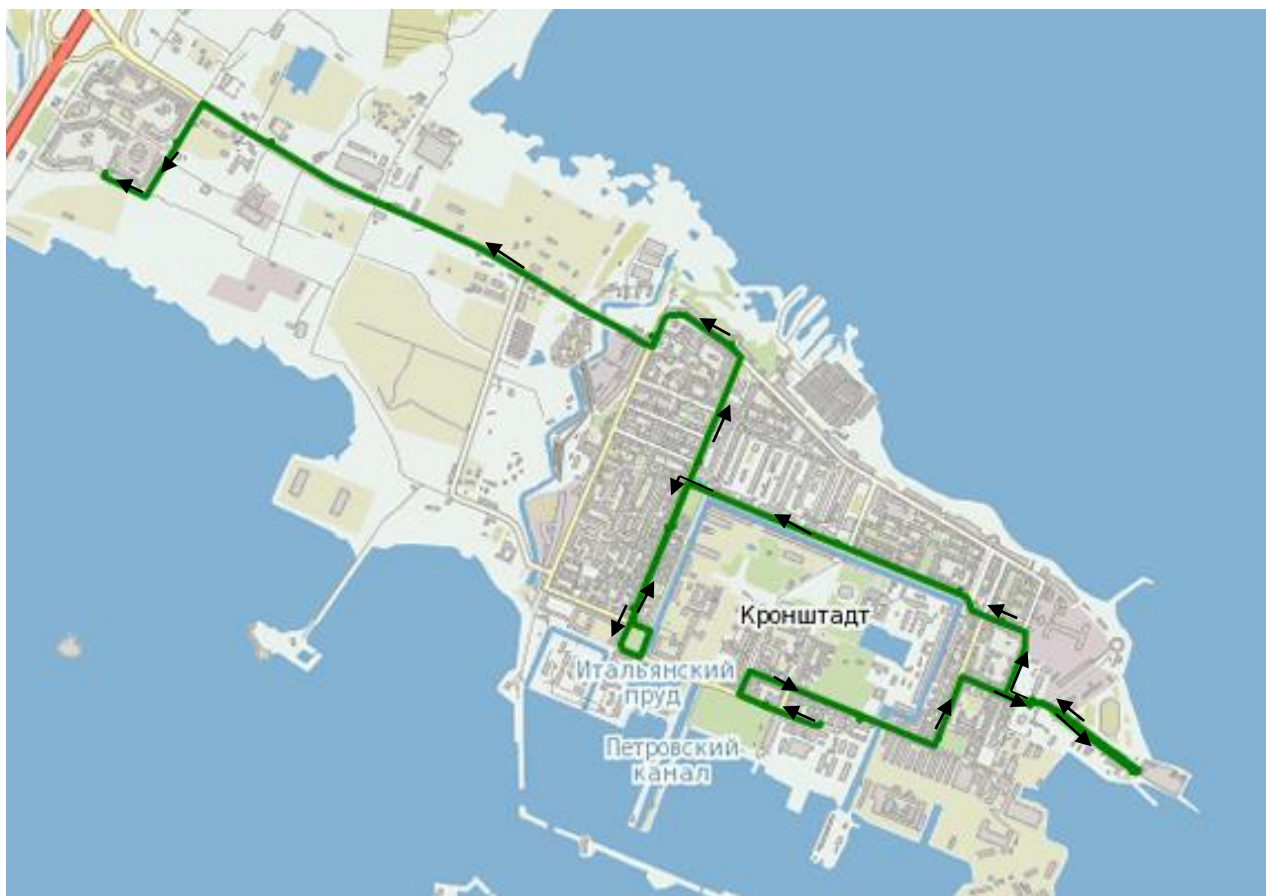

№ 3Кр «МАКАРОВСКИЕ ВОРОТА – КВАРТАЛ 19-Б»

Путь следования:

Макаровская улица, Коммунистическая улица, Петровская улица, улица Аммермана, Ленинградская улица, Тулонская аллея, Ленинградская улица, улица Мануильского, Интернациональная улица, Советская улица, проспект Ленина, Макаровская улица, улица Карла Маркса, улица Мартынова, проспект Ленина, улица Восстания, улица Зосимова, Кронштадтское

Остановки:

МАКАРОВСКИЕ ВОРОТА; ПЕТРОВСКИЙ ПАРК; ЛЕТНИЙ САД; УЛ. АММЕРМАНА; ЛЕНИНГРАДСКИЕ ВОРОТА; ЛЕНИНГРАДСКАЯ ПРИСТАНЬ; ЛЕНИНГРАДСКИЕ ВОРОТА; ИНТЕРНАЦИОНАЛЬНАЯ УЛ.; УЛ. КОМСОМОЛА; ПЛ. РОШАЛЯ; ГОСТИНЫЙ ДВОР; УЛ. ВЕЛЕЩИНСКОГО; УЛ. МАРТЫНОВА; УЛ. МАРТЫНОВА; УЛ. ВЕЛЕЩИНСКОГО; ГОСТИНЫЙ ДВОР; УЛ. ВОССТАНИЯ; КРОНШТАДТСКИЕ ВОРОТА; 16 КВАРТАЛ; БАЗА РСУ; КРОНШТАДТСКИЙ ЛИЦЕЙ; УЛ. ЛИТКЕ; ЦИТАДЕЛЬСКОЕ ШОССЕ