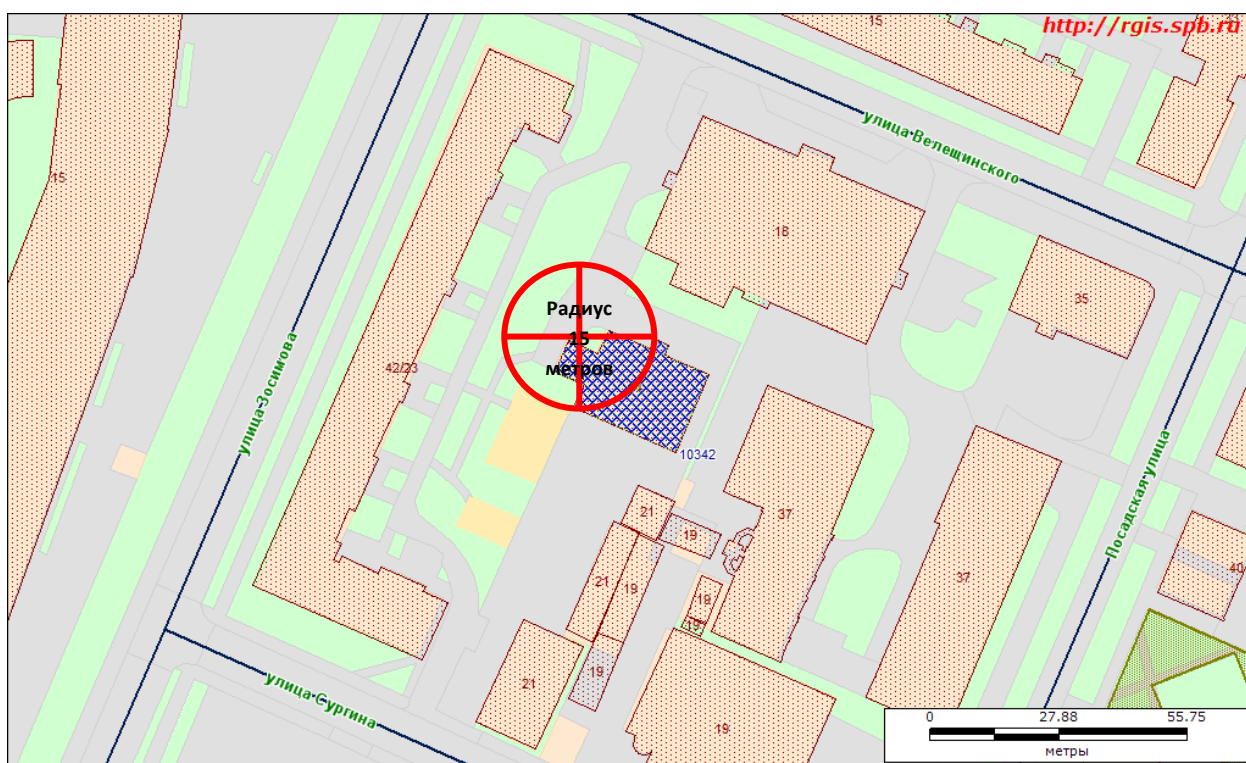

Санкт-Петербургское государственное бюджетное учреждение
«Центр социальной реабилитации инвалидов и детей-
инвалидов Кронштадтского района Санкт-Петербурга»

197760, Россия, город Санкт-Петербург,
город Кронштадт, улица Зосимова, 44

Санкт-Петербургское государственное бюджетное учреждение
«Кронштадтский оздоровительно-спортивный центр»

Шахматно-шашечный клуб «Белая ладья»

197762, Россия, город Санкт-Петербург,
город Кронштадт, улица Зосимова, д.44