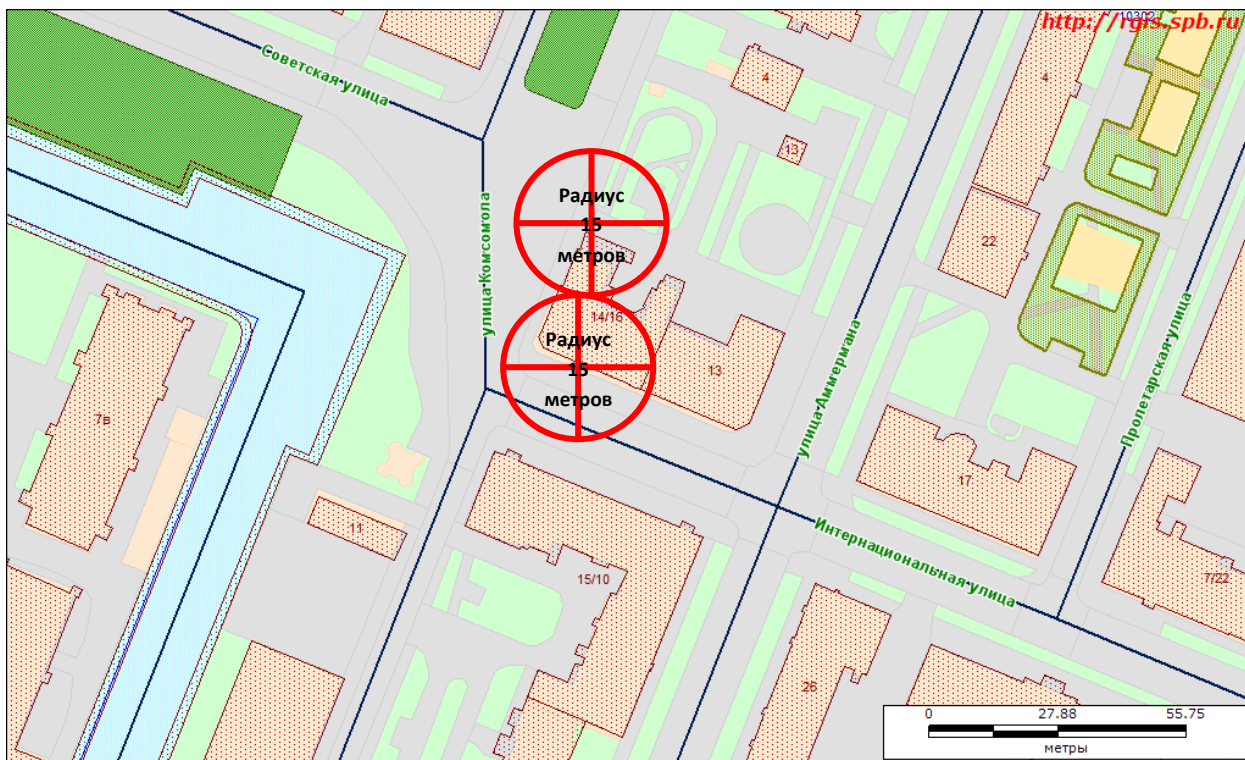

Санкт-Петербургское государственное бюджетное учреждение
здравоохранения «Городская больница Святого Праведного
Иоанна Кронштадтского»

Гериатрическое отделение

197762, Россия, город Санкт-Петербург,
город Кронштадт, улица Комсомола, д.14/16, литера А