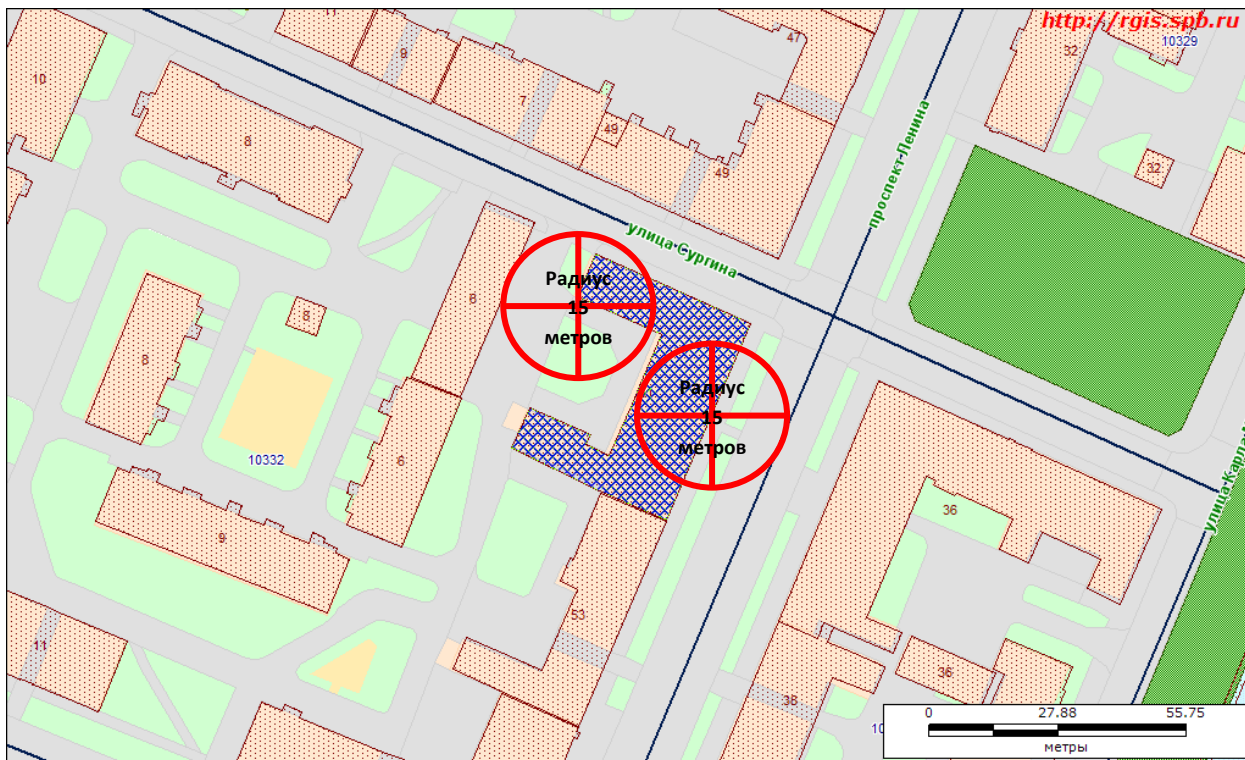

Государственное бюджетное образовательное учреждение
дополнительного образования детей дом детского
творчества Кронштадтского района Санкт-Петербурга
«Град чудес»

197760, Россия, город Санкт-Петербург,
город Кронштадт, проспект Ленина, д.51