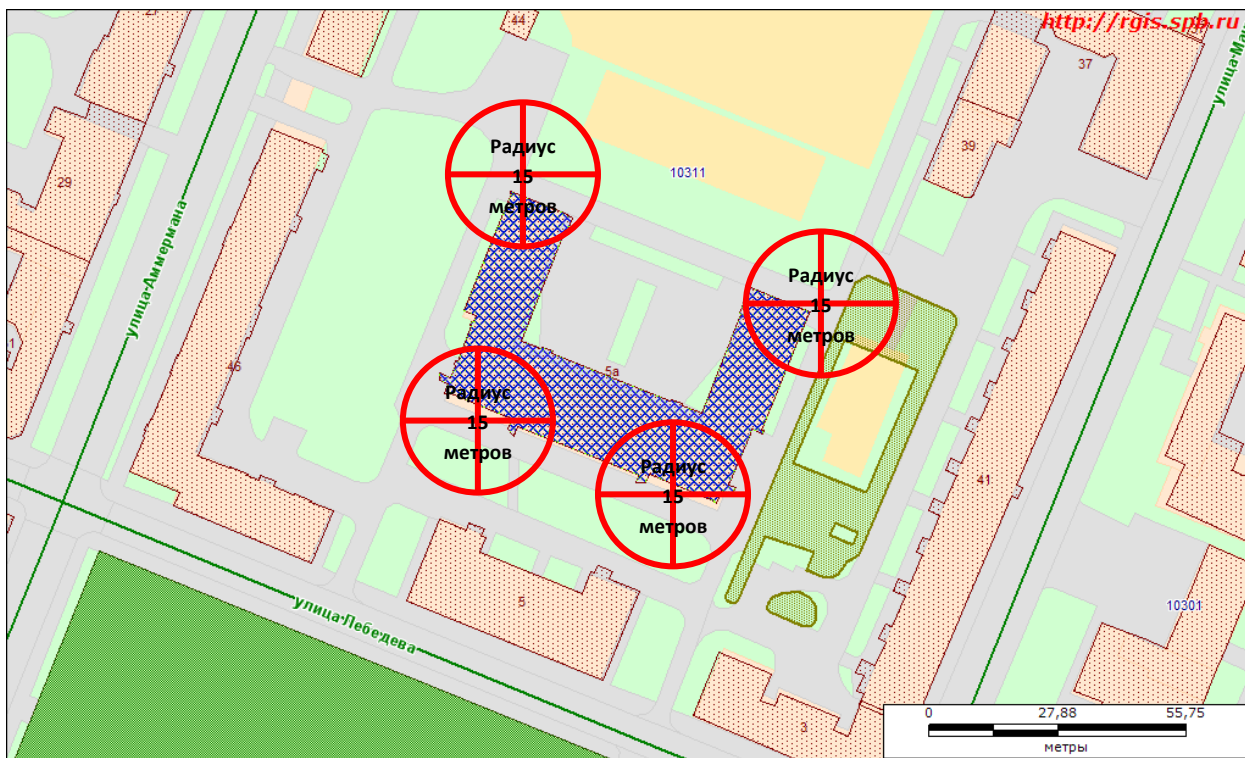

Государственное бюджетное общеобразовательное учреждение
средняя общеобразовательная школа №427
Кронштадтского района Санкт-Петербурга

197762, Россия, город Санкт-Петербург,
город Кронштадт, ул. Лебедева, д.5а, литер "А"