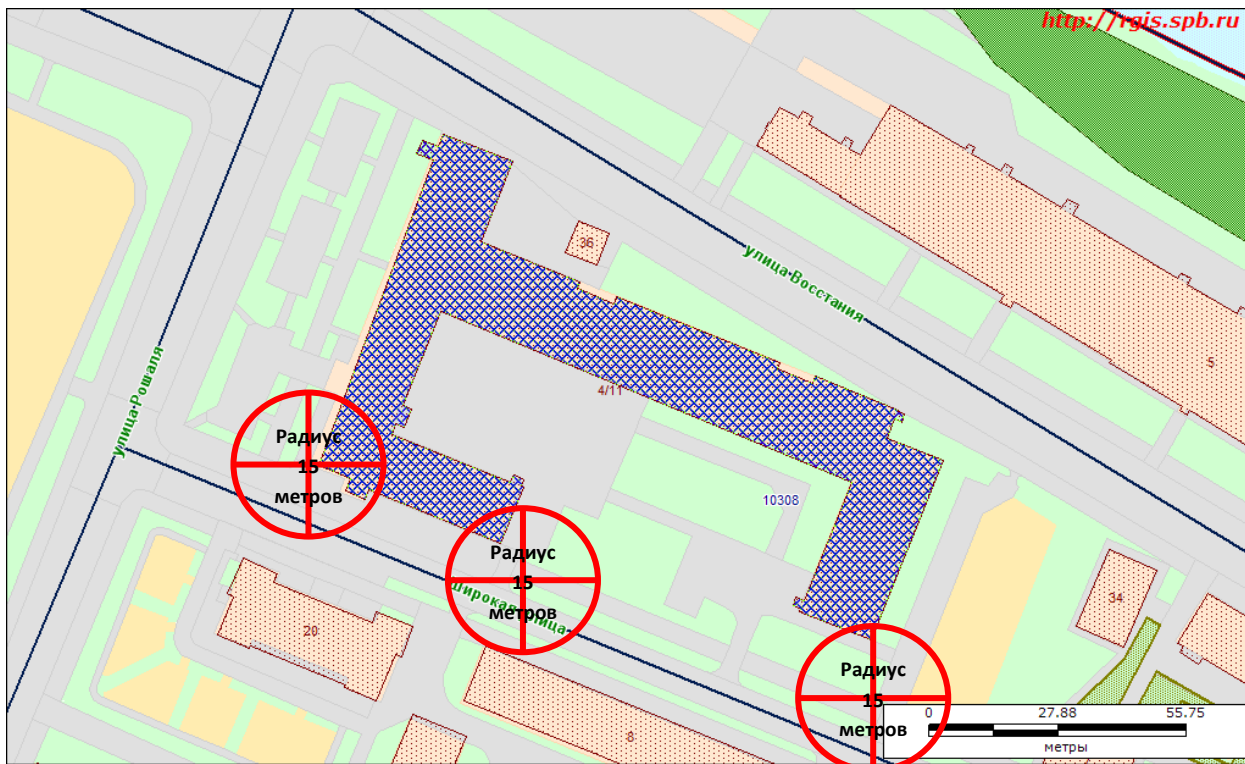

Государственное бюджетное общеобразовательное учреждение
средняя общеобразовательная школа №423
Кронштадтского района Санкт-Петербурга

197760, Россия, город Санкт-Петербург,
город Кронштадт, площадь Рошалья, дом 4/11, литер А