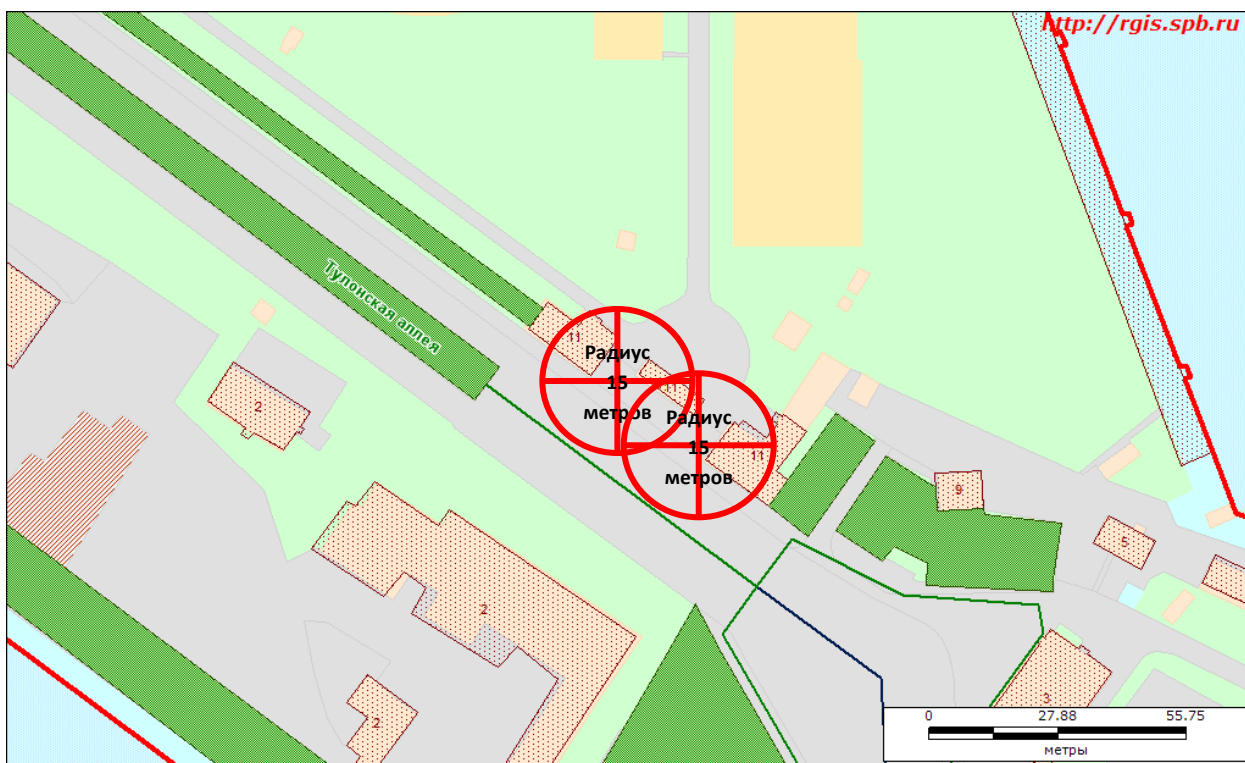

Санкт-Петербургское государственное бюджетное учреждение
«Кронштадтский оздоровительно-спортивный центр»

Стадион

197762, Россия, город Санкт-Петербург,
город Кронштадт, Тулонская аллея, д.11