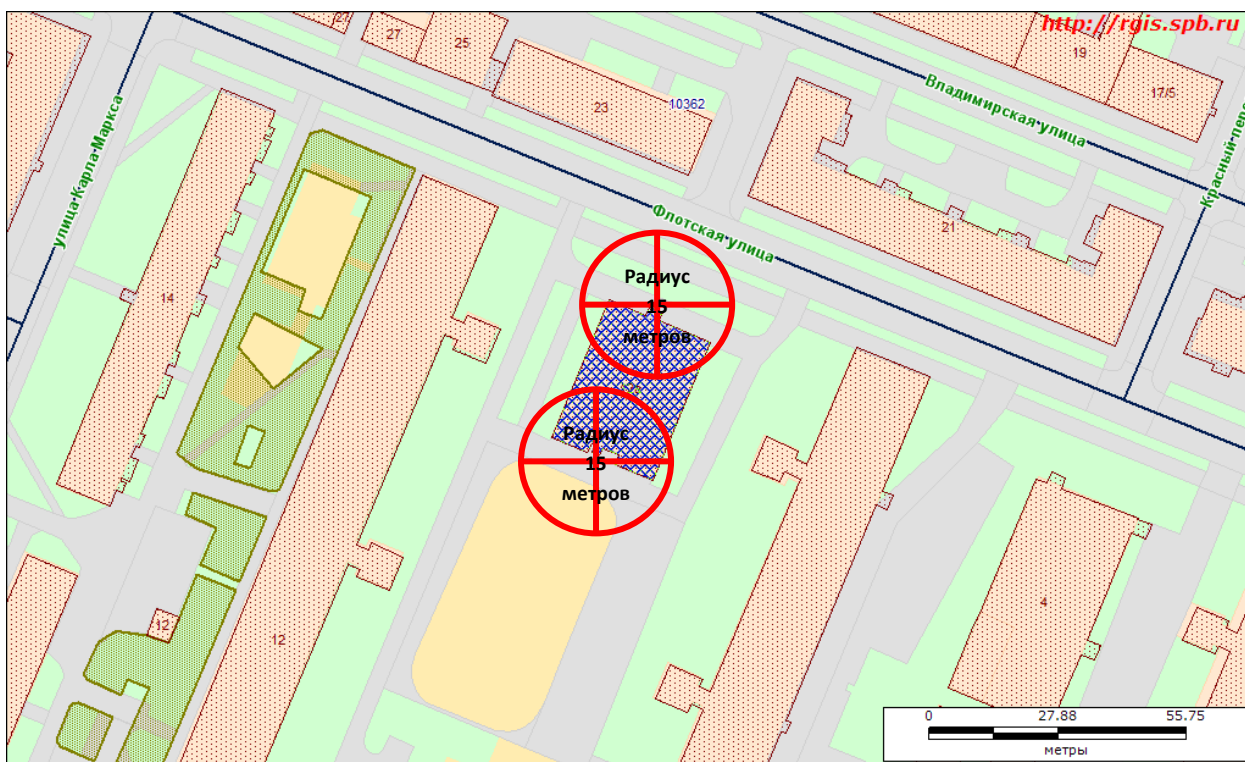

197760, Россия, город Санкт-Петербург,
город Кронштадт, ул.Флотская, д.12а