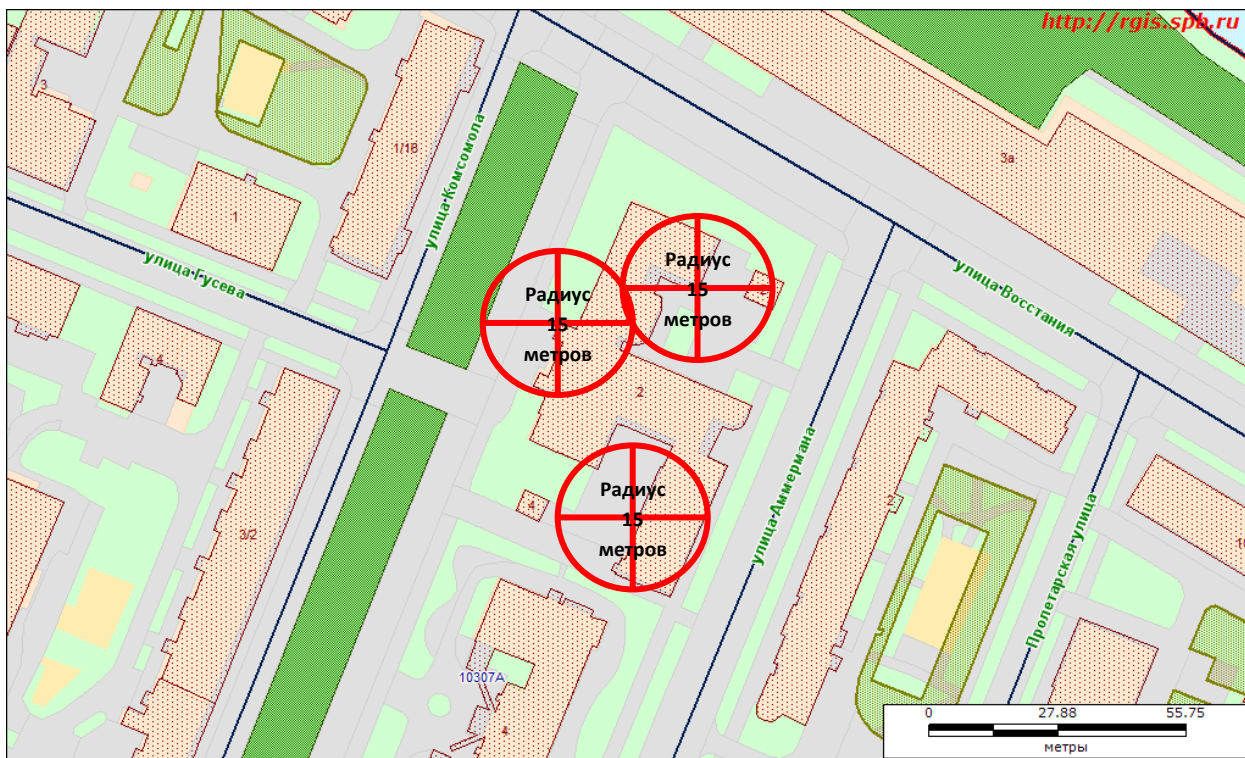

Санкт-Петербургское государственное бюджетное учреждение
здравоохранения «Городская поликлиника №74»

197762, Россия, город Санкт-Петербург,
город Кронштадт, улица Комсомола д.2