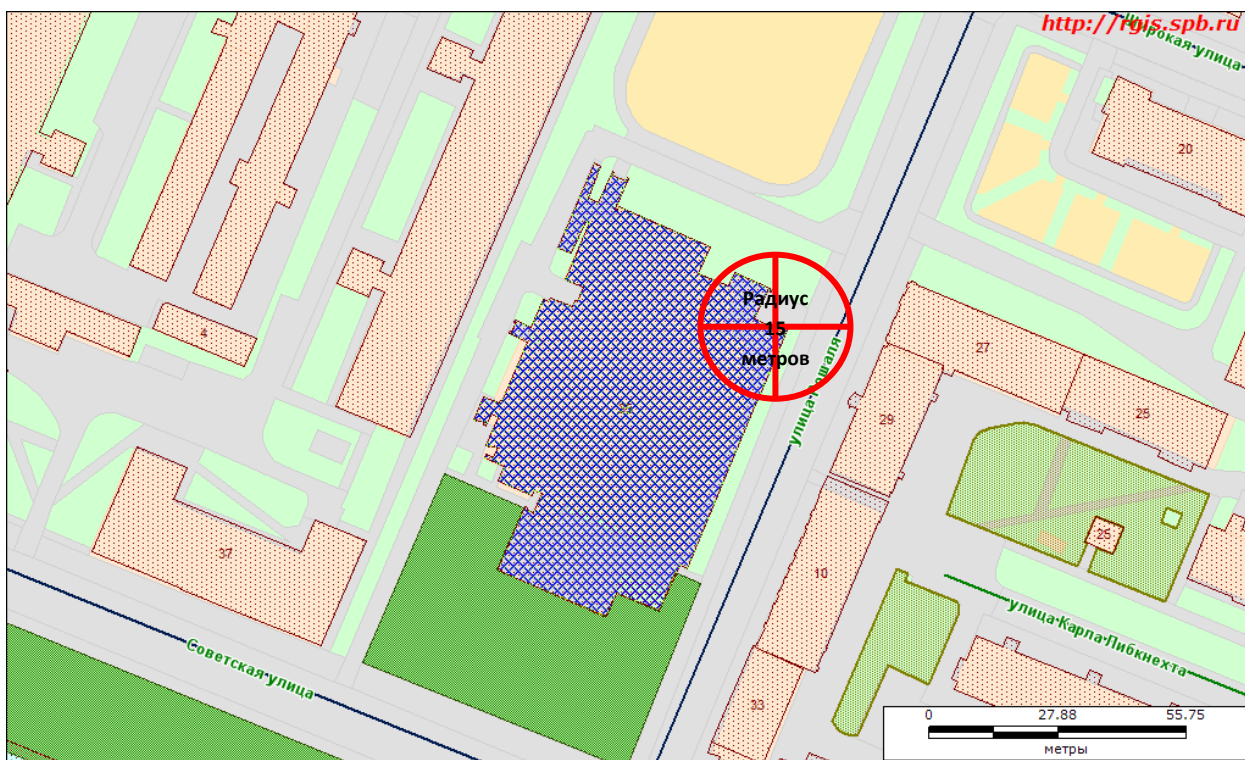

197760, Россия, город Санкт-Петербург,  
город Кронштадт, улица Советская д.35

Санкт-Петербургское государственное бюджетное учреждение  
«Кронштадтский Дворец молодежи»

Подростково-молодежный клуб "Маяк"